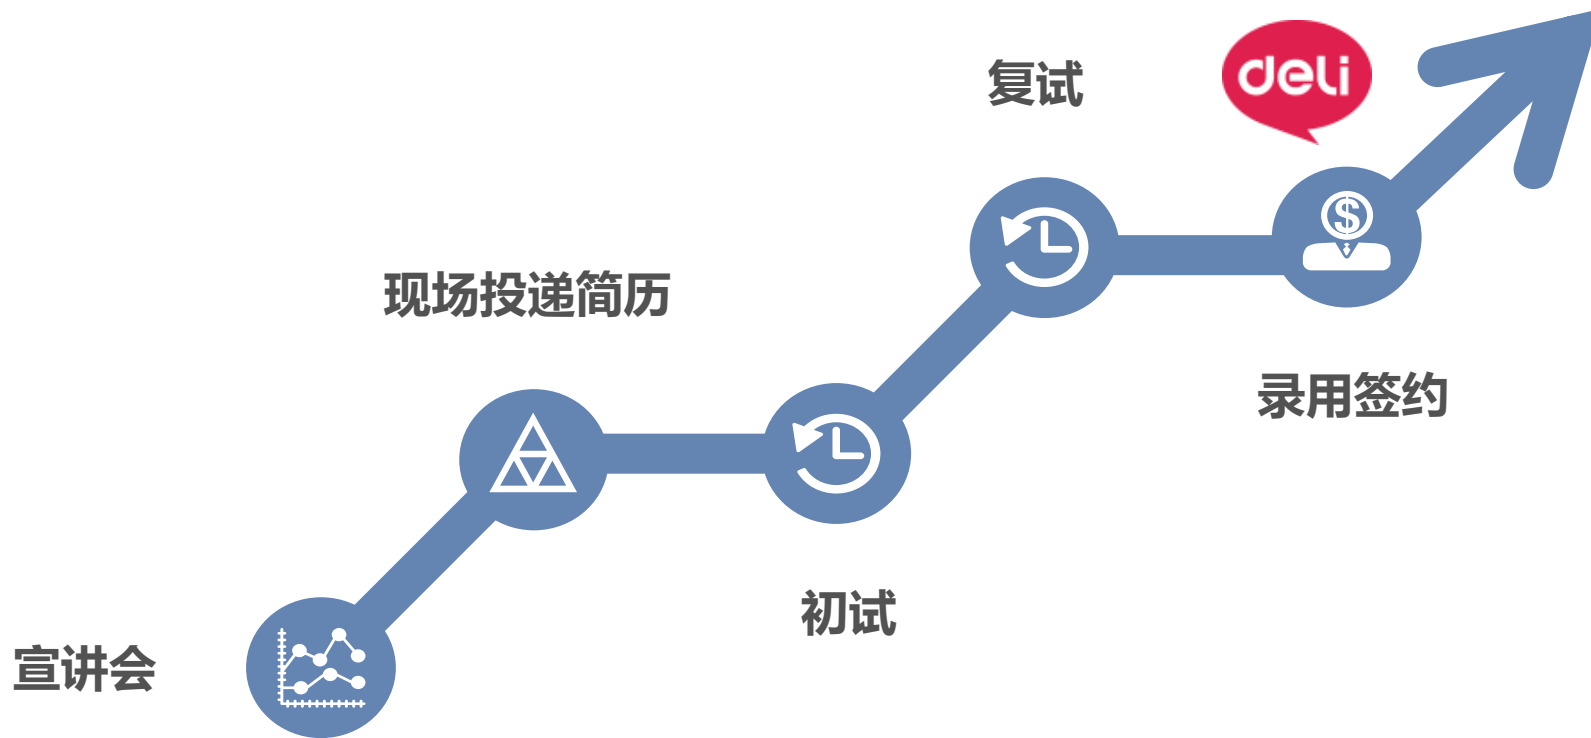

岗位需求

人才理念与实践

deli

类别	岗位	需求	工作地点	专业参考
综合管理	财务专员	72	全国	会计学、财务管理
	审计专员	15	宁波	审计学、财务管理
	法务专员	3	宁波	法务管理
	人力资源	23	宁波	专业不限
	摄影摄像	11	宁波	数字媒体艺术、动画设计等
IT信息技术	软件测试	7	宁波、杭州、武汉	计算机、电子信息工程、软件工程、网路技术工程
	软件开发	21	宁波、杭州、武汉	计算机科学与技术、软件工程、网络工程、通信工程、信息管理与信息系统等
	软件实施	10	宁波	

应聘流程

快加入得力吧

deli