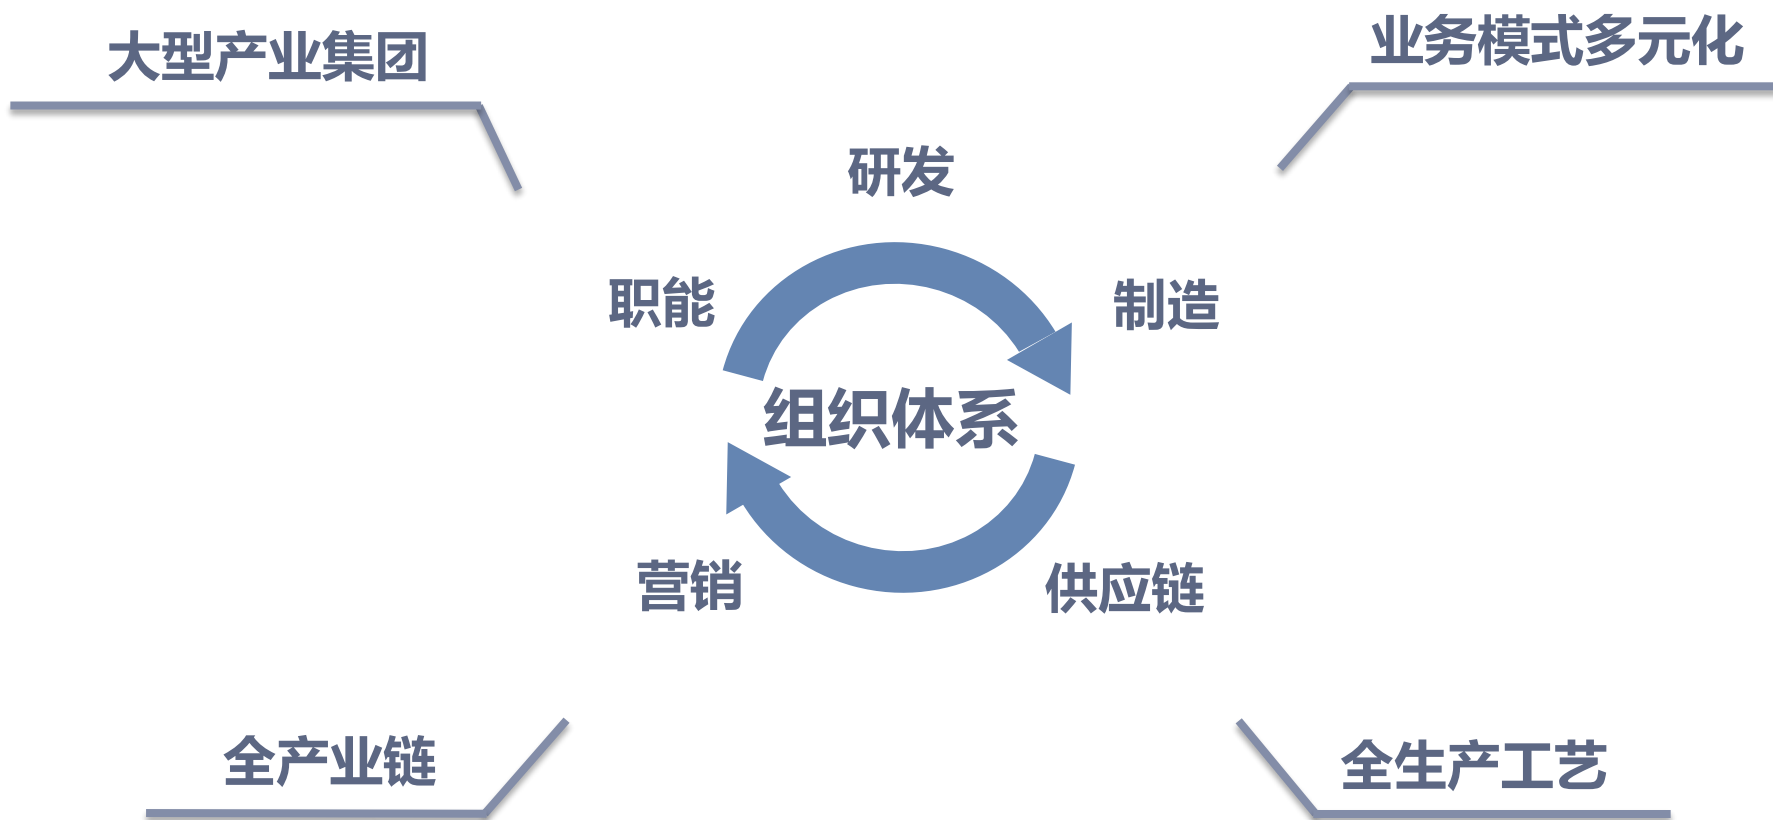

致力于成为多渠道领先的办公家具品牌

有肌肉

两大品牌强强联合，倾力打造杭州大江东现代化生产基地

有颜值

与国外知名设计团队合作，打造多品类办公家具精品

有内涵

涵盖办公家具品类全系列，为客户提供一站式的办公解决方案

你们可以选择什么？ 集团组织概况

研发体系

全球布局 | 创新驱动 | 智能领先

deli

技术领先

业内唯一1家获评“国家级企业中心”的企业；
业内首家拥有智能研究院的企业；
国内首家同时掌握激光和喷墨两大打印品类核心技术的企业。

研究领域

覆盖材料、结构、工艺、化工、电子、物联网、
云计算、大数据、人工智能等软硬件全领域。

团队实力